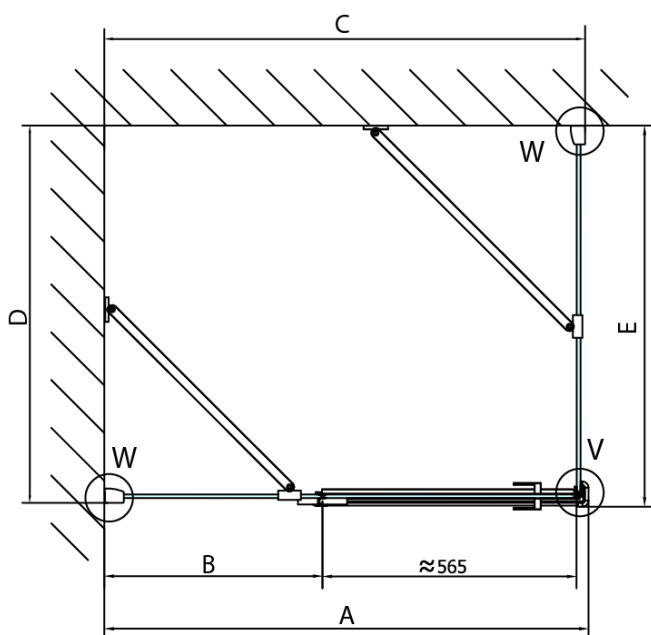

# Produktový list

Objednací kód: **FL1011LFL3512**

**FORTIS LINE** obdélníkový sprchový kout 1100x1200 mm, L  
varianta

FL10xxL  
FL11xxL

FL3580  
FL3590  
FL3510  
FL3511  
FL3512

FL3580  
FL3590  
FL3510  
FL3511  
FL3512

FL10xxR  
FL11xxR

Dveře	A (mm)	B (mm)	C (mm)
FL1080	785-801	≈ 200	779-795
FL1090	885-901	≈ 300	879-895
FL1010	985-1001	≈ 400	979-995
FL1011	1085-1101	≈ 500	1079-1095
FL1012	1185-1201	≈ 600	1179-1195
FL1113	1285-1301	≈ 700	1279-1295
FL1114	1385-1401	≈ 800	1379-1395
FL1115	1485-1501	≈ 900	1479-1495

Boční stěna	E	D
FL3580	785-801	779-795
FL3590	885-901	879-895
FL3510	985-1001	979-995
FL3511	1085-1101	1079-1095
FL3512	1185-1201	1179-1195