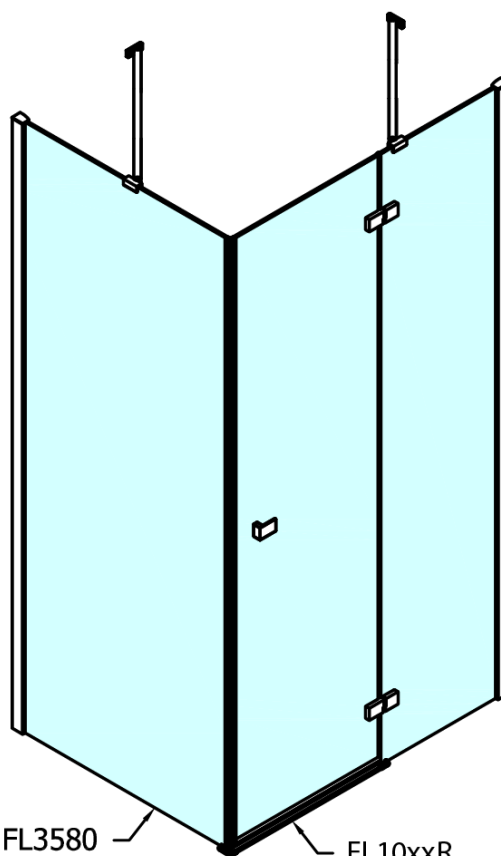

# Produktový list

Objednací kód: **FL1011LFL3512**

**FORTIS LINE** obdélníkový sprchový kout 1100x1200 mm, L  
varianta

FL10xxL  
FL11xxL

FL3580  
FL3590  
FL3510  
FL3511  
FL3512

FL3580  
FL3590  
FL3510  
FL3511  
FL3512

FL10xxR  
FL11xxR

Dveře	A (mm)	B (mm)	C (mm)
FL1080	785-801	≈ 200	779-795
FL1090	885-901	≈ 300	879-895
FL1010	985-1001	≈ 400	979-995
FL1011	1085-1101	≈ 500	1079-1095
FL1012	1185-1201	≈ 600	1179-1195
FL1113	1285-1301	≈ 700	1279-1295
FL1114	1385-1401	≈ 800	1379-1395
FL1115	1485-1501	≈ 900	1479-1495

Boční stěna	E	D
FL3580	785-801	779-795
FL3590	885-901	879-895
FL3510	985-1001	979-995
FL3511	1085-1101	1079-1095
FL3512	1185-1201	1179-1195