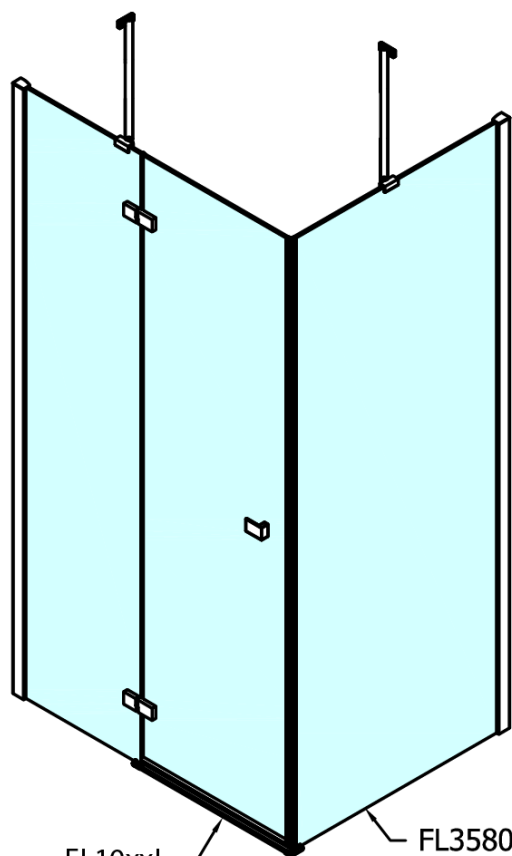

# Produktový list

Objednací kód: **FL1011LFL3512**

**FORTIS LINE** obdélníkový sprchový kout 1100x1200 mm, L  
varianta

FL10xxL  
FL11xxL

FL3580  
FL3590  
FL3510  
FL3511  
FL3512

FL3580  
FL3590  
FL3510  
FL3511  
FL3512

FL10xxR  
FL11xxR

Dveře	A (mm)	B (mm)	C (mm)
FL1080	785-801	≈ 200	779-795
FL1090	885-901	≈ 300	879-895
FL1010	985-1001	≈ 400	979-995
FL1011	1085-1101	≈ 500	1079-1095
FL1012	1185-1201	≈ 600	1179-1195
FL1113	1285-1301	≈ 700	1279-1295
FL1114	1385-1401	≈ 800	1379-1395
FL1115	1485-1501	≈ 900	1479-1495

Boční stěna	E	D
FL3580	785-801	779-795
FL3590	885-901	879-895
FL3510	985-1001	979-995
FL3511	1085-1101	1079-1095
FL3512	1185-1201	1179-1195